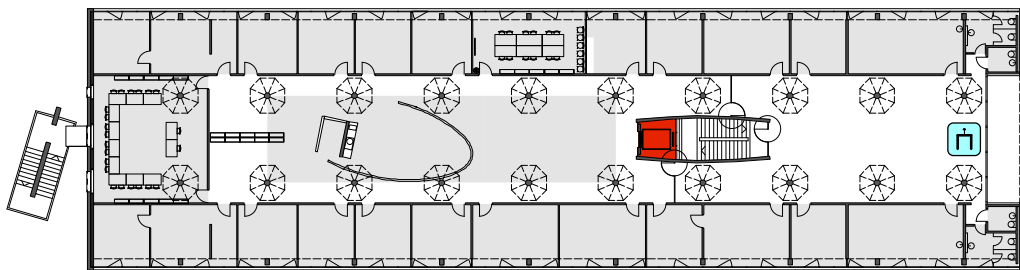

F -101
Hörraum
12 Plätze

D -122
Mac-Pool
15 Plätze

Ausleihe
Gruppenräume C-111 - C-116

B -184

B -181
Mac-Schulung

B -182
PC-Schulung UB

B -183
PC-Schulung

B -163

B -181
Mac-Schulung

B -182
PC-Schulung

B -183
PC-Schulung

B -102
PC-Pool
32 Plätze

Lerchenweg

Länggasstrasse

Unitobler 1. Obergeschoss

Lernnische

Hier haben Sie die Gelegenheit,
alleine oder in einer kleinen Gruppe zu lernen.

Platanenhof

Lerchenweg

Länggasstrasse

0 5 10

Unitobler 2. Obergeschoss

Platanenhof

Pool-Arbeitsplätze