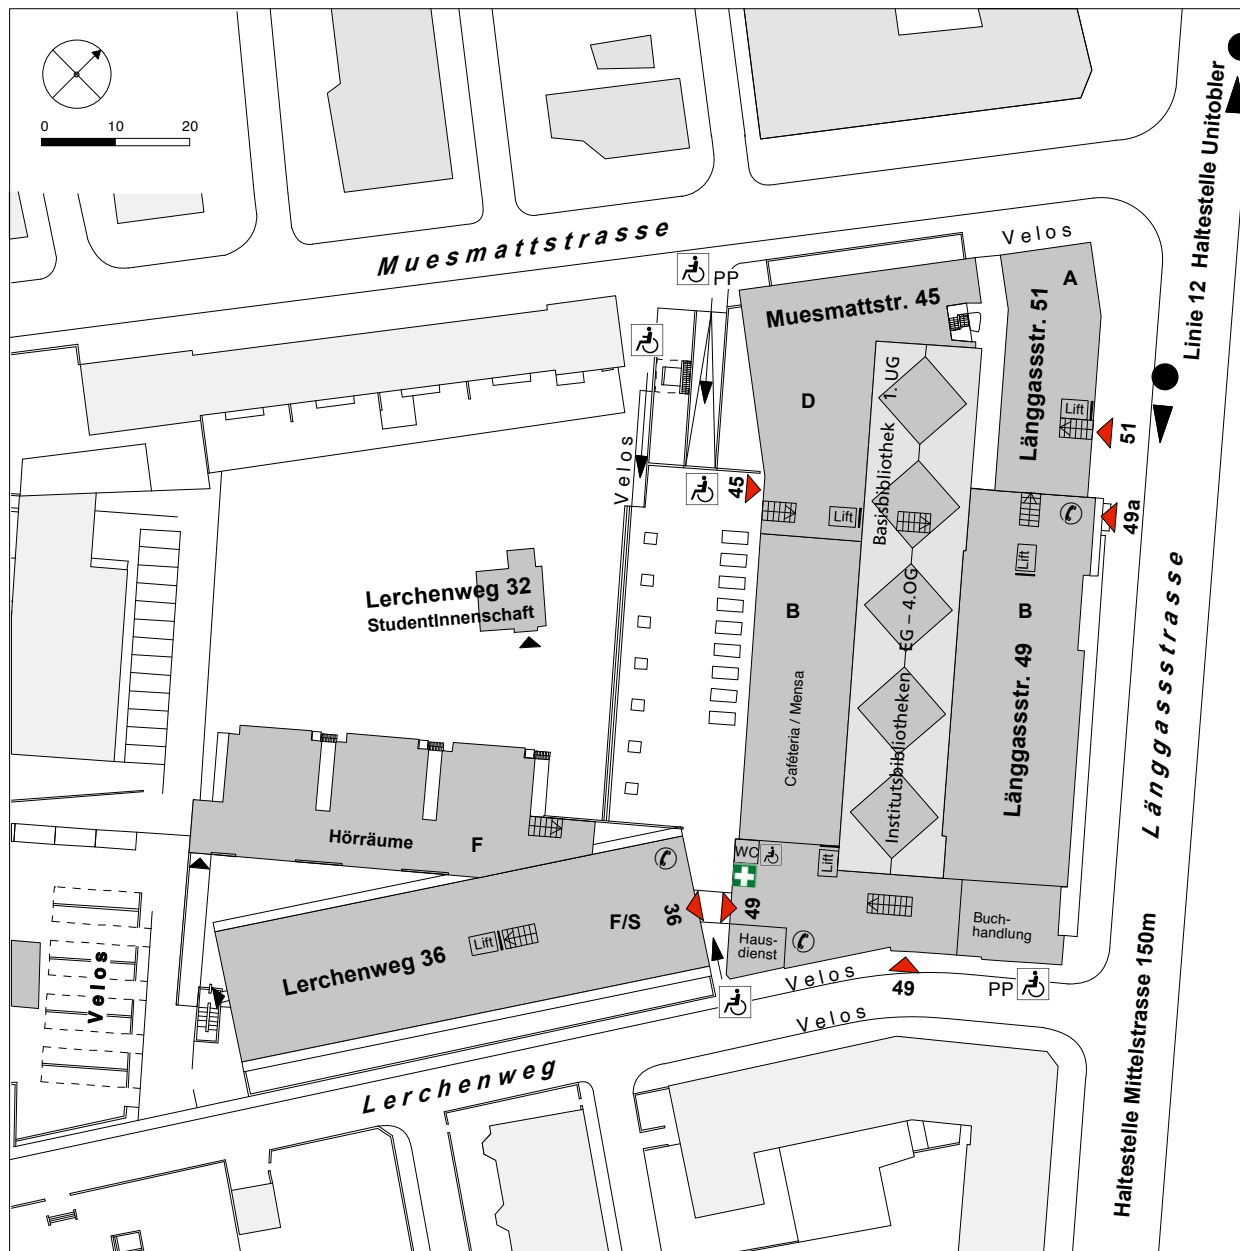

Areal Unitobler

Auf den folgenden Seiten
finden Sie Grundrisspläne der Gebäude
Länggassstrasse 49, 49a, 51,
Lerchenweg 36 und Muesmattstrasse 45

Unitobler Erdgeschoss

-  Zugänge (Haupteingänge / Treppen Lift)
-  Hör- und Seminarräume (1.UG - 4.OG)
-  Bibliotheken (1.UG + EG)
-  Gruppenräume (1.UG)
-  PC / Mac-Pool-/ Kursräume (1.UG)
-  Buchgenossenschaft (EG)
-  Mensa Unitobler (EG)

 **Lernnische**
Hier haben Sie die Gelegenheit,
alleine oder in einer kleinen Gruppe zu lernen.

Platanenhof

F 023
Hörraum
104 Plätze

F 022
Hörraum
104 Plätze

F 021
Hörraum
104 Plätze

F 011 Hörraum 30 Plätze
F 012 Hörraum 30 Plätze
F 013 Hörraum 52 Plätze

Institutsbibliothek EG - 4.OG

Bibliotheken Theologie UG - 2.OG

Länggasstrasse

Lerchenweg

Buchgenossenschaft

Unitobler 1. Untergeschoss

-  Zugänge (Haupteingänge / Treppen / Lifte)
-  Hör- und Seminarräume (1.UG - 4.OG)
-  Bibliotheken (1.UG + EG)
-  Gruppenräume (1.UG)
-  PC / Mac-Pool- / Kursräume (1.UG)
-  Buchgenossenschaft (EG)
-  Mensa Unitobler (EG)