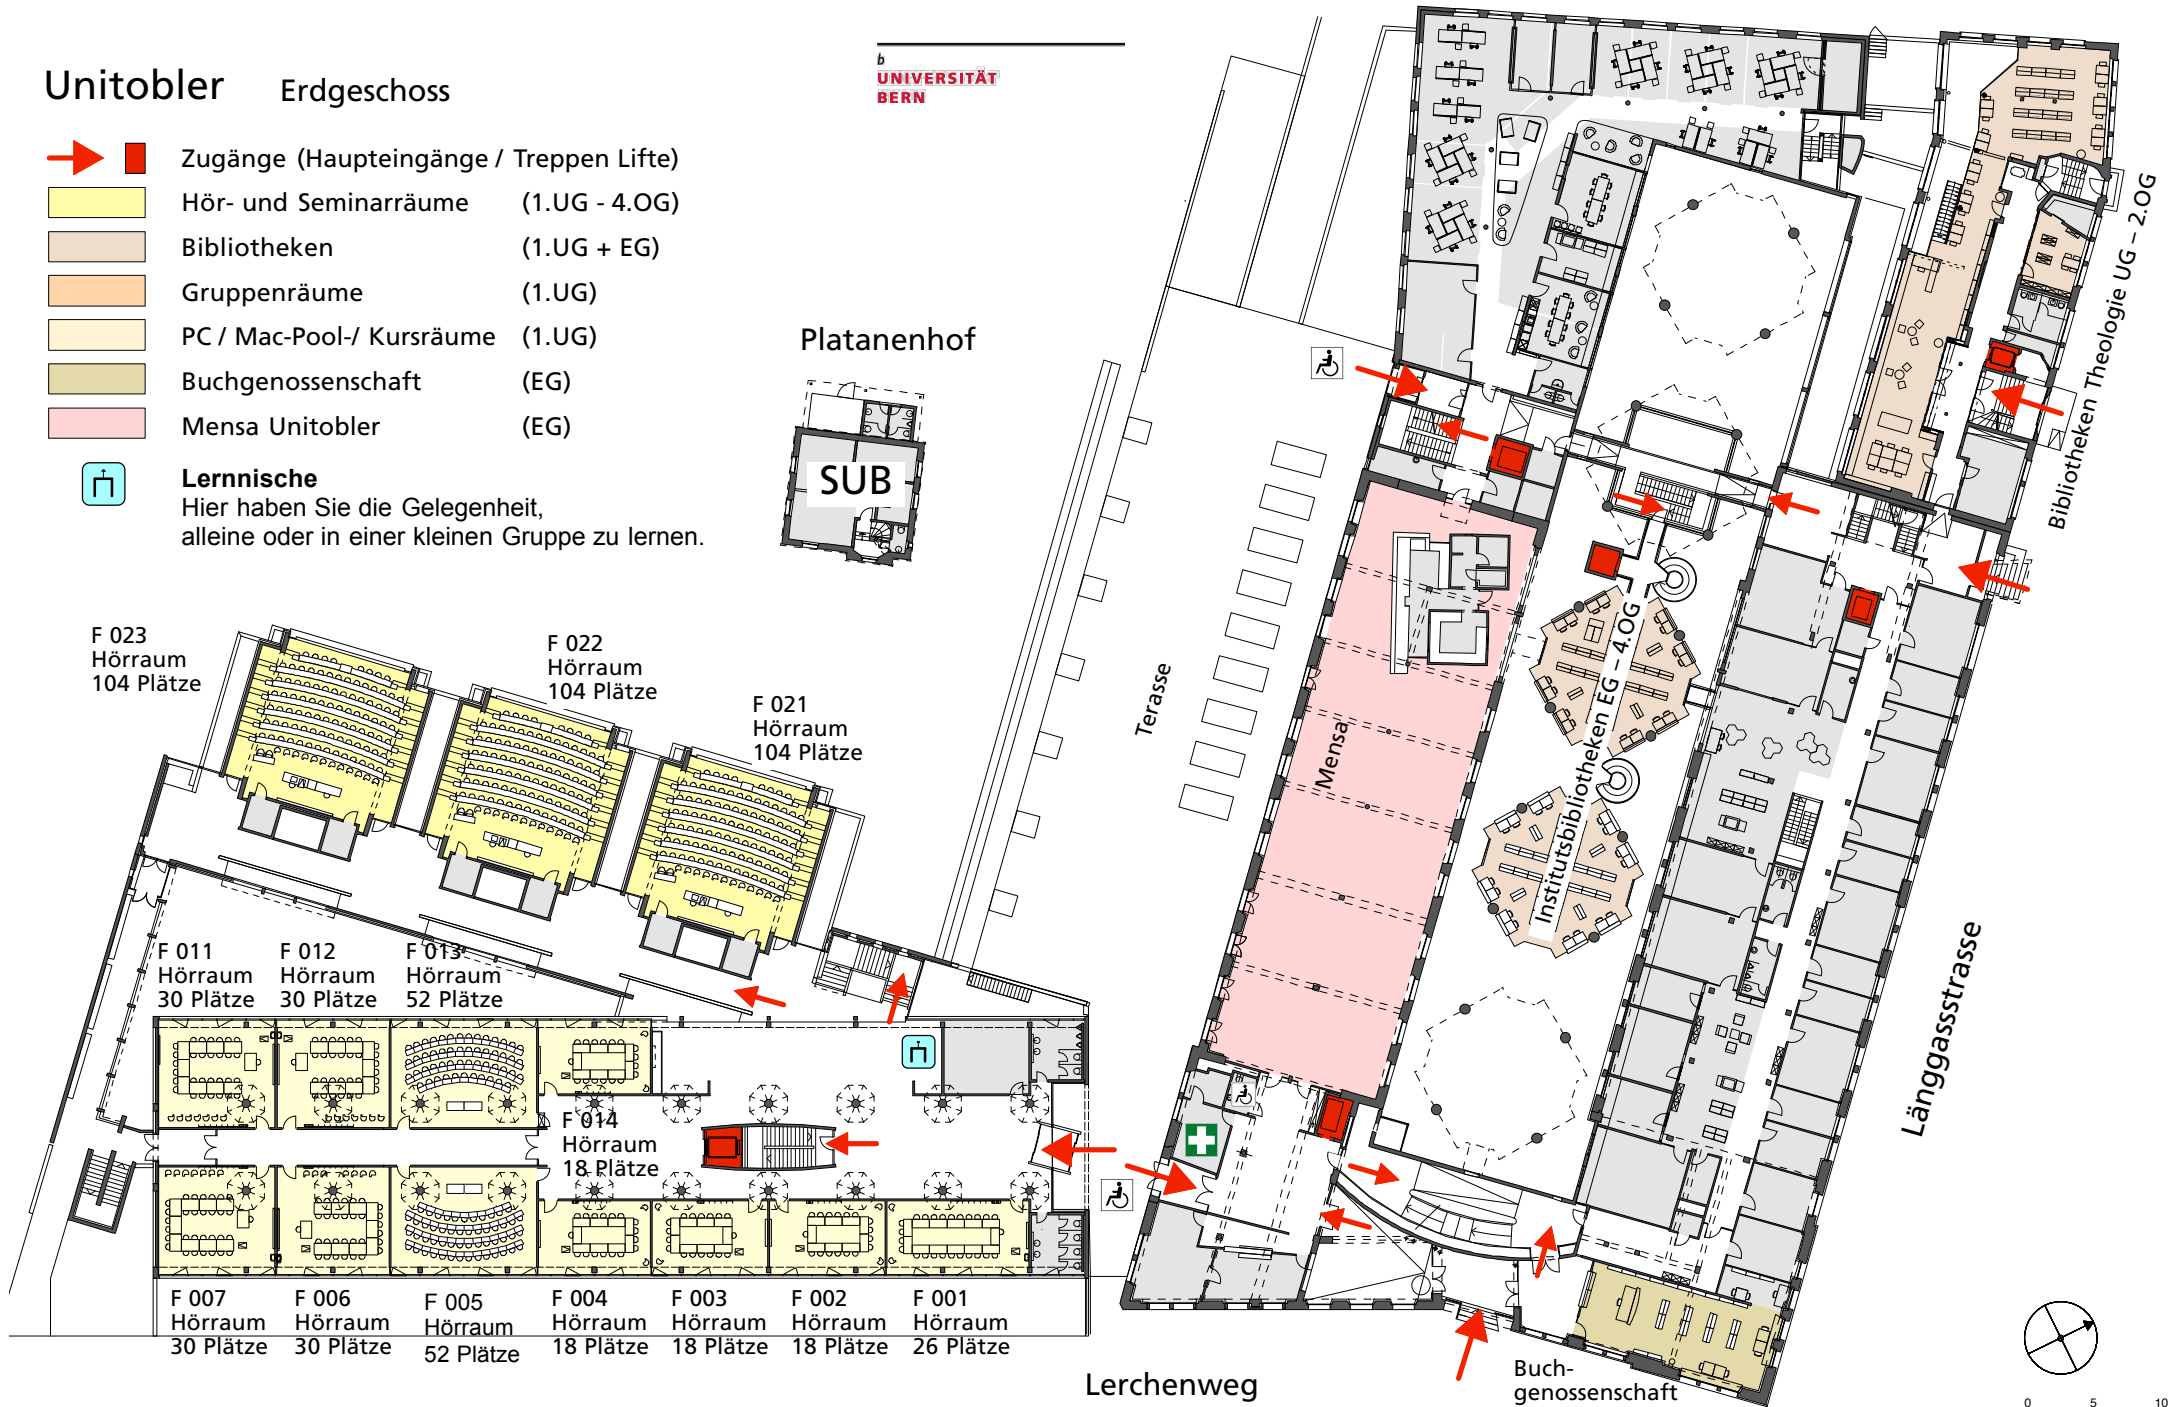

Areal Unitobler

Auf den folgenden Seiten
finden Sie Grundrisspläne der Gebäude
Länggassstrasse 49, 49a, 51,
Lerchenweg 36 und Muesmattstrasse 45

Unitobler Erdgeschoss

-  Zugänge (Haupteingänge / Treppen Lift)
-  Hör- und Seminarräume (1.UG - 4.OG)
-  Bibliotheken (1.UG + EG)
-  Gruppenräume (1.UG)
-  PC / Mac-Pool-/ Kursräume (1.UG)
-  Buchgenossenschaft (EG)
-  Mensa Unitobler (EG)

 **Lernnische**
Hier haben Sie die Gelegenheit,
alleine oder in einer kleinen Gruppe zu lernen.

Platanenhof

F 023
Hörraum
104 Plätze

F 022
Hörraum
104 Plätze

F 021
Hörraum
104 Plätze

F 011 Hörraum 30 Plätze
F 012 Hörraum 30 Plätze
F 013 Hörraum 52 Plätze

F 014
Hörraum
18 Plätze

F 007 Hörraum 30 Plätze
F 006 Hörraum 30 Plätze
F 005 Hörraum 52 Plätze
F 004 Hörraum 18 Plätze
F 003 Hörraum 18 Plätze
F 002 Hörraum 18 Plätze
F 001 Hörraum 26 Plätze

Terrasse

Mensa

Institutsbibliothek EG - 4.OG

Bibliotheken Theologie UG - 2.OG

Länggasstrasse

Lerchenweg

Buchgenossenschaft

Unitobler 1. Untergeschoss

-  Zugänge (Haupteingänge / Treppen / Lifte)
-  Hör- und Seminarräume (1.UG - 4.OG)
-  Bibliotheken (1.UG + EG)
-  Gruppenräume (1.UG)
-  PC / Mac-Pool- / Kursräume (1.UG)
-  Buchgenossenschaft (EG)
-  Mensa Unitobler (EG)