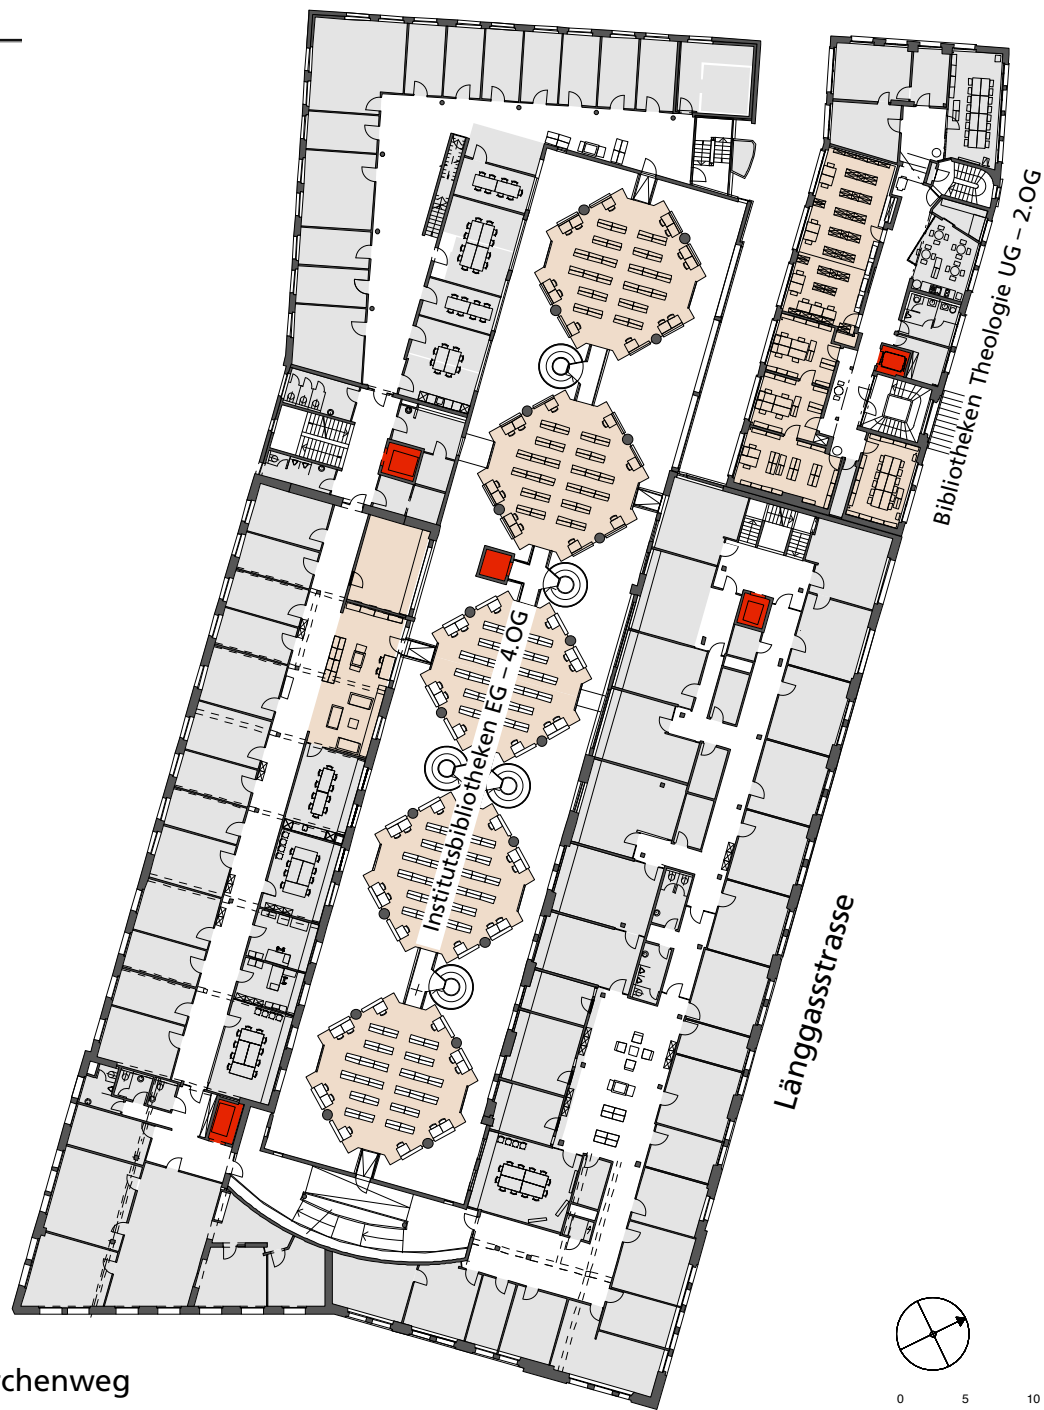

Areal Unitobler

Auf den folgenden Seiten
finden Sie Grundrisspläne der Gebäude
Länggassstrasse 49, 49a, 51,
Lerchenweg 36 und Muesmattstrasse 45

Unitobler Erdgeschoss

-  Zugänge (Haupteingänge / Treppen Lift)
-  Hör- und Seminarräume (1.UG - 4.OG)
-  Bibliotheken (1.UG + EG)
-  Gruppenräume (1.UG)
-  PC / Mac-Pool-/ Kursräume (1.UG)
-  Buchgenossenschaft (EG)
-  Mensa Unitobler (EG)

Institutsbibliothek EG - 4.OG

Bibliotheken Theologie UG - 2.OG

Länggasstrasse

Lerchenweg

Buchgenossenschaft

Unitobler 1. Untergeschoss

-  Zugänge (Haupteingänge / Treppen / Lifte)
-  Hör- und Seminarräume (1.UG - 4.OG)
-  Bibliotheken (1.UG + EG)
-  Gruppenräume (1.UG)
-  PC / Mac-Pool- / Kursräume (1.UG)
-  Buchgenossenschaft (EG)
-  Mensa Unitobler (EG)

B -181
Mac-Schulung

B -182
PC-Schulung

B -183
PC-Schulung

B -102
PC-Pool
32 Plätze

Lerchenweg

Länggasstrasse

Unitobler 1. Obergeschoss

Lernnische

Hier haben Sie die Gelegenheit,
alleine oder in einer kleinen Gruppe zu lernen.

Platanenhof

Lerchenweg

Länggasstrasse

0 5 10

Unitobler 2. Obergeschoss

Platanenhof

Pool-Arbeitsplätze