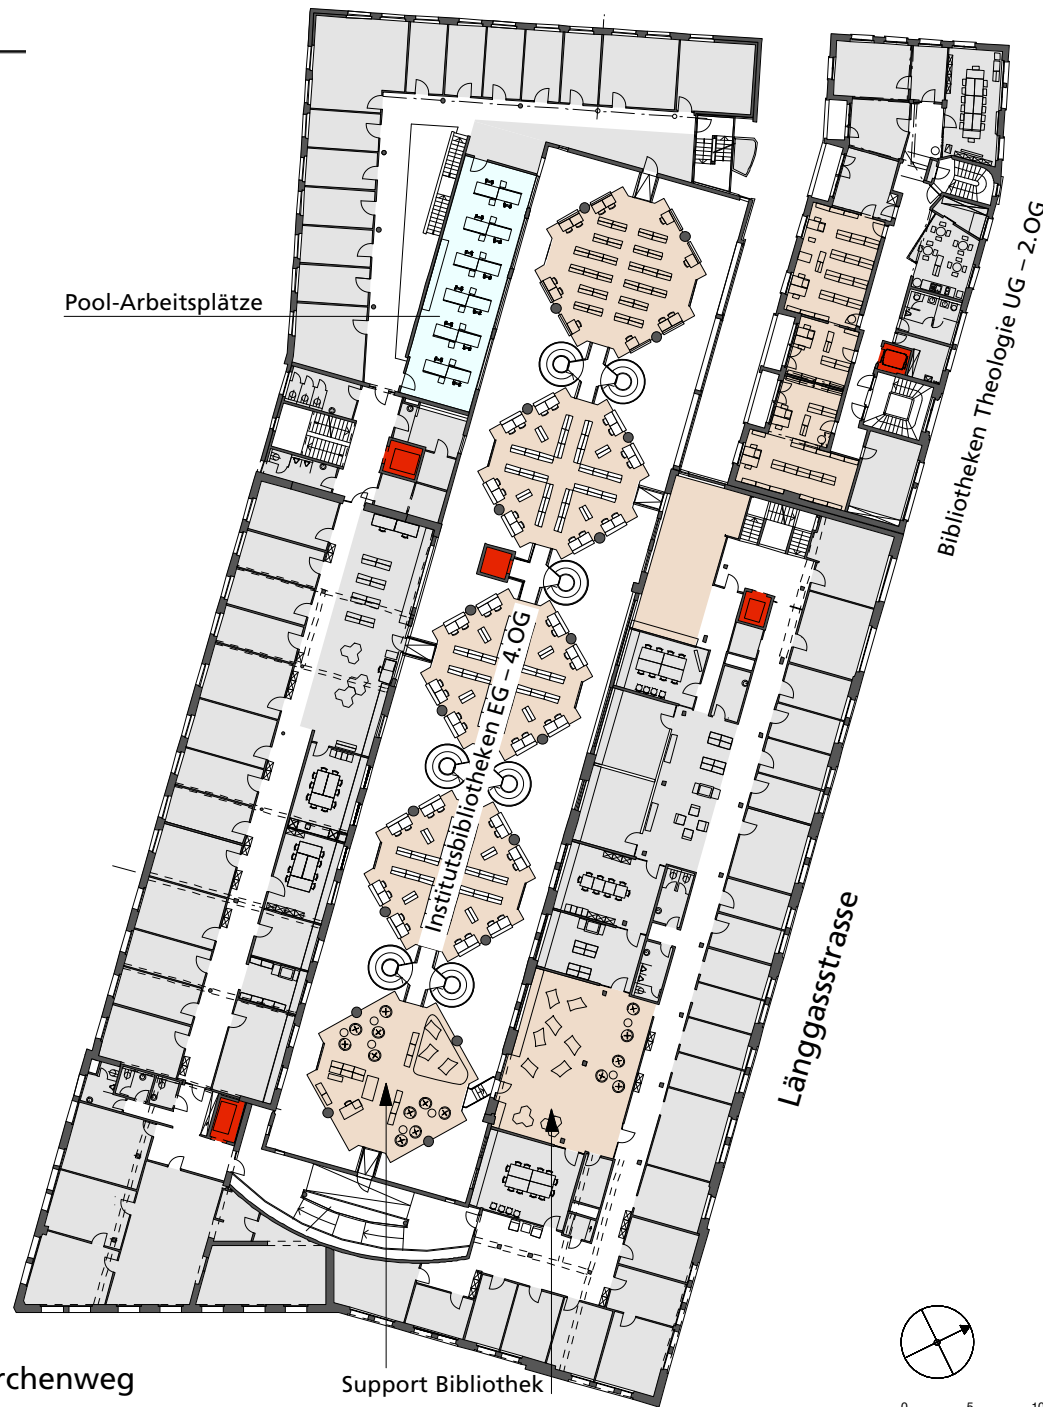

Areal Unitobler

Auf den folgenden Seiten
finden Sie Grundrisspläne der Gebäude
Länggassstrasse 49, 49a, 51,
Lerchenweg 36 und Muesmattstrasse 45

Unitobler Erdgeschoss

-  Zugänge (Haupteingänge / Treppen Lift)
-  Hör- und Seminarräume (1.UG - 4.OG)
-  Bibliotheken (1.UG + EG)
-  Gruppenräume (1.UG)
-  PC / Mac-Pool-/ Kursräume (1.UG)
-  Buchgenossenschaft (EG)
-  Mensa Unitobler (EG)

Institutsbibliothek EG - 4.OG

Bibliotheken Theologie UG - 2.OG

Länggasstrasse

Lerchenweg

Buchgenossenschaft

Unitobler 1. Untergeschoss

-  Zugänge (Haupteingänge / Treppen / Lifte)
-  Hör- und Seminarräume (1.UG - 4.OG)
-  Bibliotheken (1.UG + EG)
-  Gruppenräume (1.UG)
-  PC / Mac-Pool- / Kursräume (1.UG)
-  Buchgenossenschaft (EG)
-  Mensa Unitobler (EG)

Hier haben Sie die Gelegenheit,
alleine oder in einer kleinen Gruppe zu lernen.

Platanenhof

Lerchenweg

Länggasstrasse

0 5 10

Unitobler 2. Obergeschoss

Platanenhof

Pool-Arbeitsplätze

Institutsbibliotheken EG - 4. OG

Support Bibliothek

Länggasstrasse

Bibliotheken Theologie UG - 2. OG

Lerchenweg

Unitobler 3. Obergeschoss

Platanenhof

Bibliothek Lerchenweg