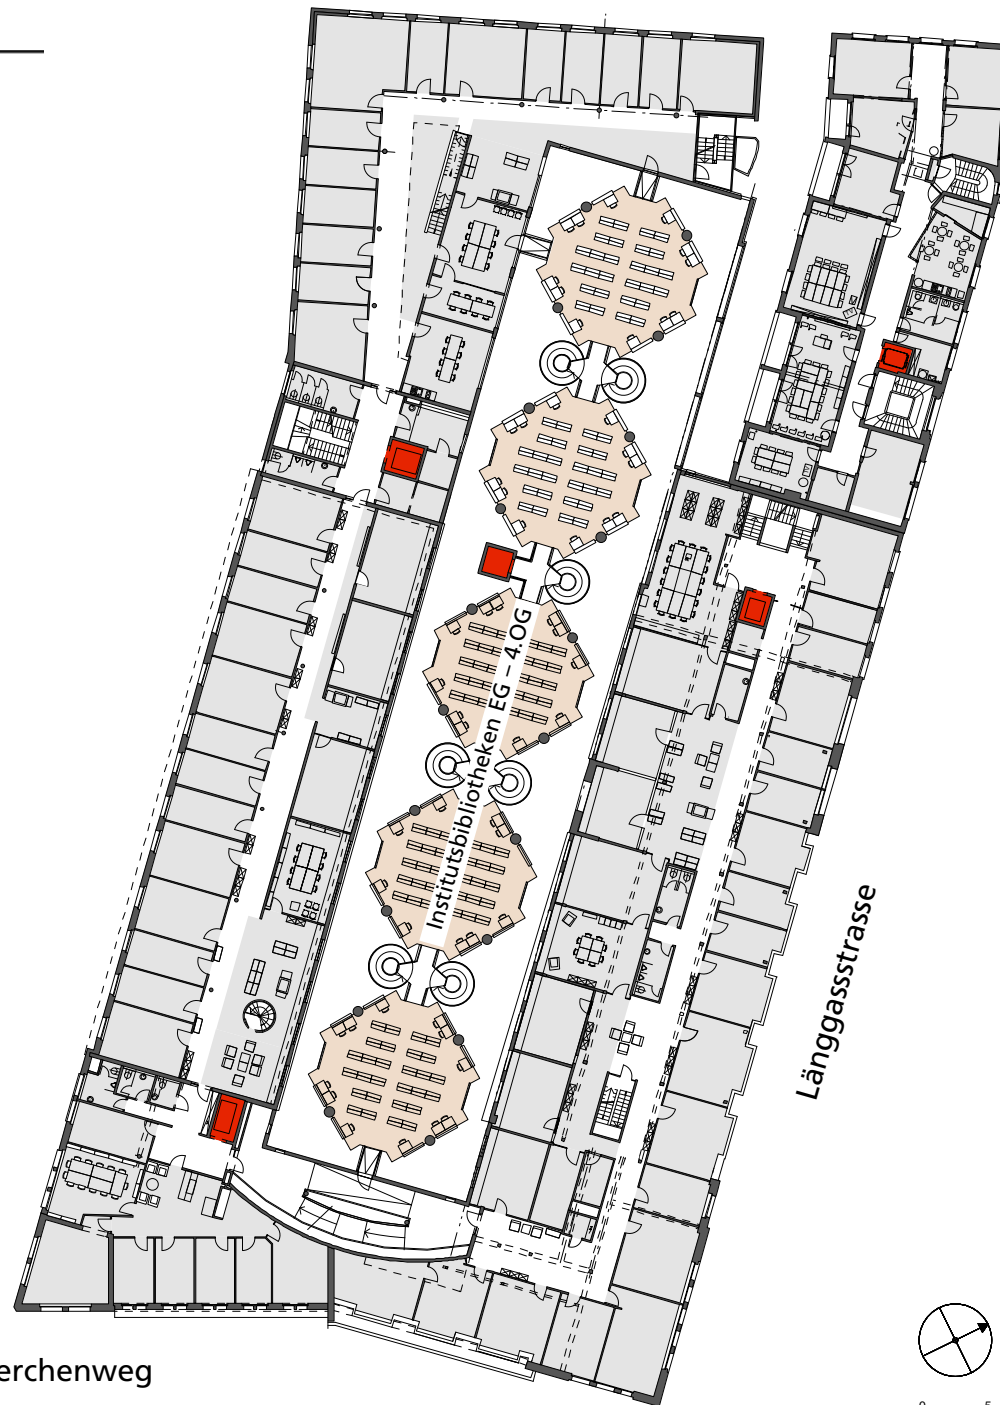

Lerchenweg