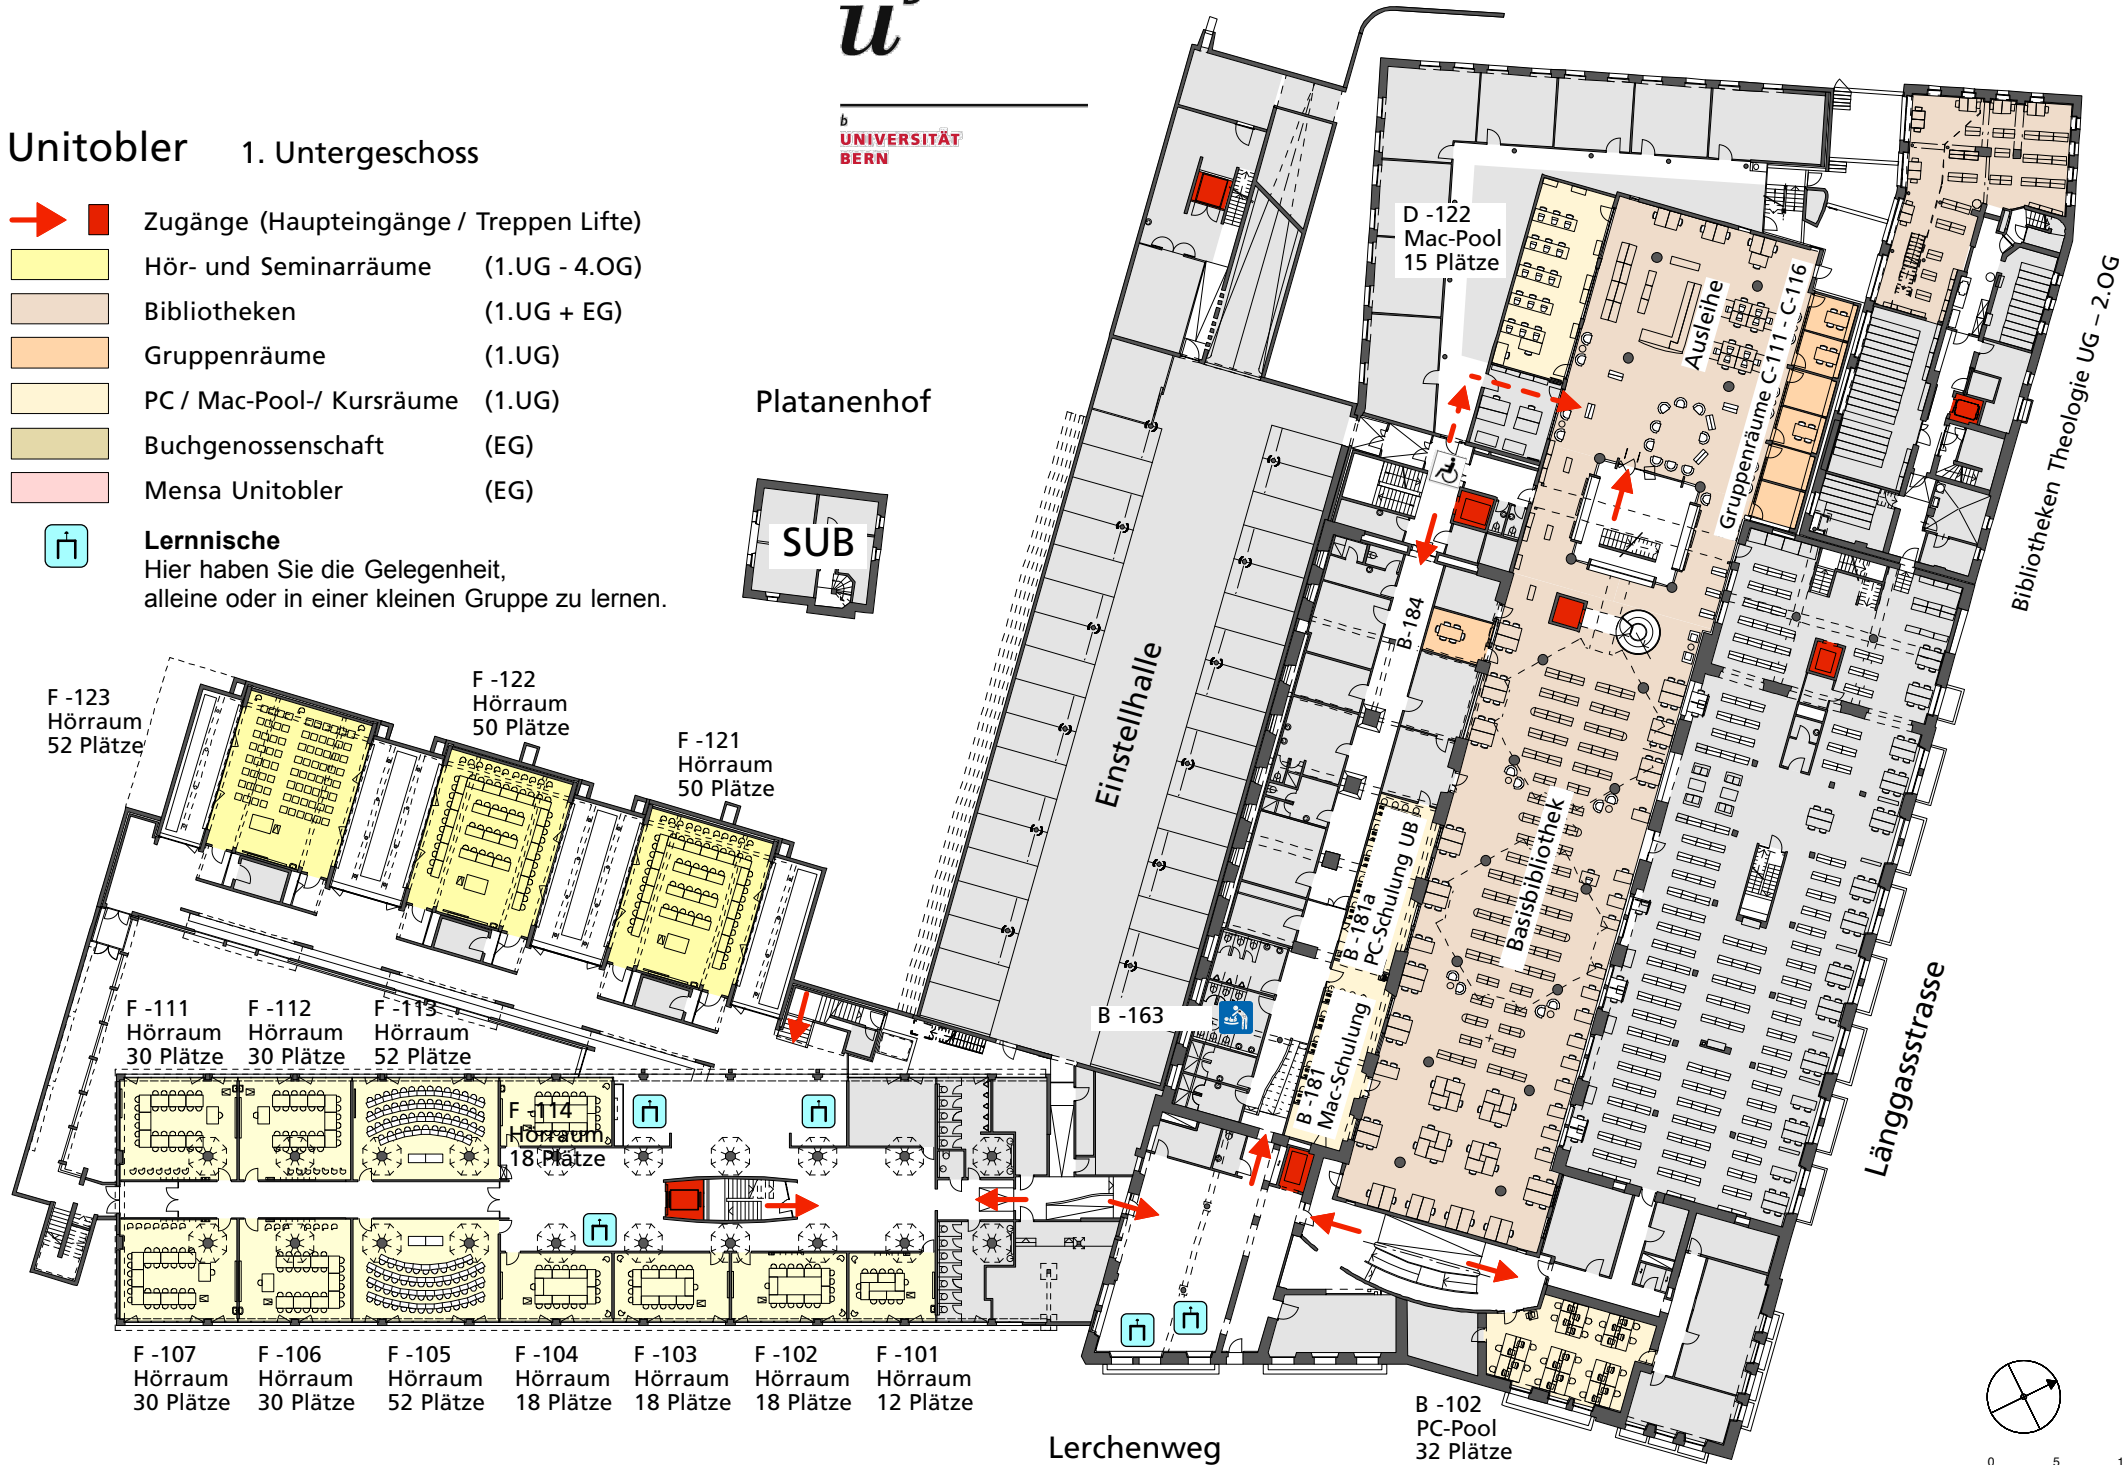

F 014
Hörraum
18 Plätze

F 007 Hörraum 30 Plätze
F 006 Hörraum 30 Plätze
F 005 Hörraum 52 Plätze
F 004 Hörraum 18 Plätze
F 003 Hörraum 18 Plätze
F 002 Hörraum 18 Plätze
F 001 Hörraum 26 Plätze

Terrasse

Mensa

Institutsbibliothek EG - 4.OG

Bibliotheken Theologie UG - 2.OG

Länggasstrasse

Lerchenweg

Buchgenossenschaft

Unitobler 1. Untergeschoss

-  Zugänge (Haupteingänge / Treppen / Lifte)
-  Hör- und Seminarräume (1.UG - 4.OG)
-  Bibliotheken (1.UG + EG)
-  Gruppenräume (1.UG)
-  PC / Mac-Pool- / Kursräume (1.UG)
-  Buchgenossenschaft (EG)
-  Mensa Unitobler (EG)

Lernische

Hier haben Sie die Gelegenheit, alleine oder in einer kleinen Gruppe zu lernen.

Platanenhof

F -123
Hörraum
52 Plätze

F -122
Hörraum
50 Plätze

F -121
Hörraum
50 Plätze

F -111
Hörraum
30 Plätze

F -112
Hörraum
30 Plätze